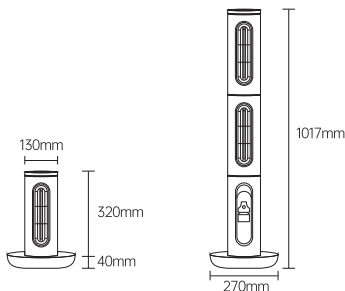

EDON 爱登

TOWER FAN

塔扇(循环空气魔方塔扇)-驱蚊款 E360P

使用说明书

非常感谢您购买本产品, 请仔细阅读使用说明书
请妥善保管保修卡, 使用前请仔细阅读安全注意事项

基本介绍

- 分段式设计:全新客户体验,机身拆除组合方便,可根据场景自由切换到适合的高度。
- 360°全方位送风:底座摇头分别有0°, 60°, 120°, 180°四种模式可供选择;模块化拼接组合可根据用户需求调整不同角度与高度,达到全方位广角送风。
- 轻松收纳/不占空间:单节风扇拆卸后,组合共同收纳,收纳后仅占用传统塔扇所用空间的三分之一。

技术参数

| | | | |
|------|----------------|-----------------|--------------------------------|
| 产品型号 | E360P | 产品名称 | 塔扇(循环空气魔方塔扇) |
| 产品货号 | 驱蚊款 | 额定电压 | 100-240V~ |
| 档位 | 12档切换 | 额定频率 | 50/60Hz |
| 额定功率 | 22W | | |
| 执行标准 | GB 4706.1-2005 | GB 4706.27-2008 | GB 17625.1-2012 GB 4343.1-2018 |

外形尺寸

使用说明

将底座、3个塔扇单元、遥控器从包装中取出，按下图1-3步骤安装。

将底座放置在平面上，然后将驱蚊单元的耦合器对准底座的耦合器后，通过底座与塔扇单元的四个定位点向左旋转固定。

将任意一个塔扇单元的耦合器对准驱蚊单元的耦合器然后通过塔扇单元的四个定位点向左旋转固定。

第三节塔扇单元依照第二步骤完成安装即可。

本产品的任何一个塔扇单元的出风口可安装在四个定位点的任何方向。

驱蚊功能说明