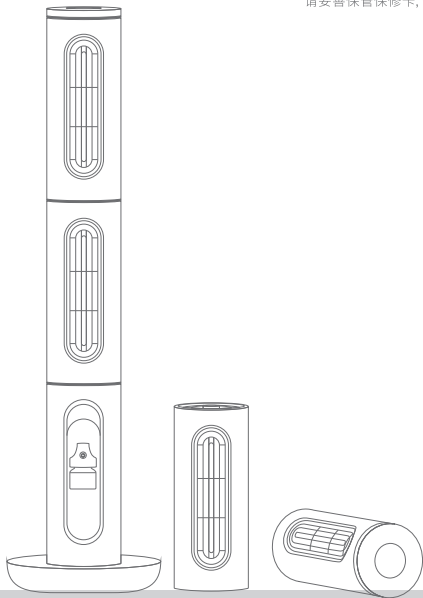

EDON 爱登

TOWER FAN

塔扇(循环空气魔方塔扇)-驱蚊款 E360P

使用说明书

非常感谢您购买本产品, 请仔细阅读使用说明书
请妥善保管保修卡, 使用前请仔细阅读安全注意事项

基本介绍

- 分段式设计:全新客户体验,机身拆除组合方便,可根据场景自由切换到适合的高度。
- 360°全方位送风:底座摇头分别有0°, 60°, 120°, 180°四种模式可供选择;模块化拼接组合可根据用户需求调整不同角度与高度,达到全方位广角送风。
- 轻松收纳/不占空间:单节风扇拆卸后,组合共同收纳,收纳后仅占用传统塔扇所用空间的三分之一。

技术参数

| | | | |
|------|----------------|-----------------|--------------------------------|
| 产品型号 | E360P | 产品名称 | 塔扇(循环空气魔方塔扇) |
| 产品货号 | 驱蚊款 | 额定电压 | 100-240V~ |
| 档位 | 12档切换 | 额定频率 | 50/60Hz |
| 额定功率 | 22W | | |
| 执行标准 | GB 4706.1-2005 | GB 4706.27-2008 | GB 17625.1-2012 GB 4343.1-2018 |

外形尺寸

使用说明

将底座、3个塔扇单元、遥控器从包装中取出，按下图1-3步骤安装。

将底座放置在平面上，然后将驱蚊单元的耦合器对准底座的耦合器后，通过底座与塔扇单元的四个定位点向左旋转固定。

将任意一个塔扇单元的耦合器对准驱蚊单元的耦合器然后通过塔扇单元的四个定位点向左旋转固定。

第三节塔扇单元依照第二步骤完成安装即可。

本产品的任何一个塔扇单元的出风口可安装在四个定位点的任何方向。

驱蚊功能说明

风扇底座插上适配器，按下底座或遥控上的开关键，开启风扇。

拧开驱蚊液盖子，把瓶子开口旋进驱蚊液发热器并拧紧。

把发热器的插头插入驱蚊单元的USB插口中，按下开关键即可。

遥控器说明

- 每触摸遥控器的功能键都伴有一声蜂鸣器提示音；
- 遥控器内置 3.7V 锂电池，可通过 Type C 接口充电。

☺ 摇头键 (0°-180°摇头)

风扇默认为不摇头，轻触 ☺ 键一下，风扇进入 60°摇头模式，此后每触摸 ☺ 键一下切换一个角度，对应摇头角度上方的指示灯亮，无任何操作 8 秒后，角度指示灯和显示器熄灭。摇头状态下触摸摇头键 3 秒，可取消摇头功能。