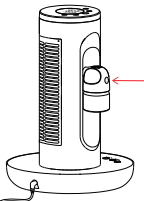

外形尺寸

使用说明

将底座、3个塔扇单元、遥控器从包装中取出，按下图1-3步骤安装。

将底座放置在平面上，然后将驱蚊单元的耦合器对准底座的耦合器后，通过底座与塔扇单元的四个定位点向左旋转固定。

将任意一个塔扇单元的耦合器对准驱蚊单元的耦合器然后通过塔扇单元的四个定位点向左旋转固定。

第三节塔扇单元依照第二步骤完成安装即可。

本产品的任何一个塔扇单元的出风口可安装在四个定位点的任何方向。

驱蚊功能说明

风扇底座插上适配器，按下底座或遥控上的开关键，开启风扇。

拧开驱蚊液盖子，把瓶子开口旋进驱蚊液发热器并拧紧。

把发热器的插头插入驱蚊单元的USB插口中，按下开关键即可。

遥控器说明

- 每触摸遥控器的功能键都伴有一声蜂鸣器提示音；
- 遥控器内置 3.7V 锂电池，可通过 Type C 接口充电。

☺ 摇头键 (0°-180°摇头)

风扇默认为不摇头，轻触 ☺ 键一下，风扇进入 60°摇头模式，此后每触摸 ☺ 键一下切换一个角度，对应摇头角度上方的指示灯亮，无任何操作 8 秒后，角度指示灯和显示器熄灭。摇头状态下触摸摇头键 3 秒，可取消摇头功能。