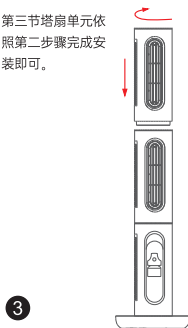

外形尺寸

使用说明

将底座、3个塔扇单元、遥控器从包装中取出，按下图1-3步骤安装。

将底座放置在平面上，然后将驱蚊单元的耦合器对准底座的耦合器后，通过底座与塔扇单元的四个定位点向左旋转固定。

将任意一个塔扇单元的耦合器对准驱蚊单元的耦合器然后通过塔扇单元的四个定位点向左旋转固定。

第三节塔扇单元依照第二步骤完成安装即可。

本产品的任何一个塔扇单元的出风口可安装在四个定位点的任何方向。

驱蚊功能说明

风扇底座插上适配器，按下底座或遥控上的开关键，开启风扇。

拧开驱蚊液盖子，把瓶子开口旋进驱蚊液发热器并拧紧。

把发热器的插头插入驱蚊单元的USB插口中，按下开关键即可。

遥控器说明

- 每触摸遥控器的功能键都伴有一声蜂鸣器提示音；
- 遥控器内置 3.7V 锂电池，可通过 Type C 接口充电。

☺ 摇头键 (0°-180°摇头)

风扇默认为不摇头，轻触 ☺ 键一下，风扇进入 60°摇头模式，此后每触摸 ☺ 键一下切换一个角度，对应摇头角度上方的指示灯亮，无任何操作 8 秒后，角度指示灯和显示器熄灭。摇头状态下触摸摇头键 3 秒，可取消摇头功能。