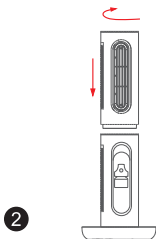

外形尺寸

使用说明

将底座、3个塔扇单元、遥控器从包装中取出，按下图1-3步骤安装。

将底座放置在平面上，然后将驱蚊单元的耦合器对准底座的耦合器后，通过底座与塔扇单元的四个定位点向左旋转固定。

将任意一个塔扇单元的耦合器对准驱蚊单元的耦合器然后通过塔扇单元的四个定位点向左旋转固定。

第三节塔扇单元依照第二步骤完成安装即可。

本产品的任何一个塔扇单元的出风口可安装在四个定位点的任何方向。

驱蚊功能说明

风扇底座插上适配器，按下底座或遥控上的开关键，开启风扇。

拧开驱蚊液盖子，把瓶子开口旋进驱蚊液发热器并拧紧。

把发热器的插头插入驱蚊单元的USB插口中，按下开关键即可。

遥控器说明

- 每触摸遥控器的功能键都伴有一声蜂鸣器提示音；
- 遥控器内置 3.7V 锂电池，可通过 Type C 接口充电。

☺ 摇头键 (0°-180°摇头)

风扇默认为不摇头，轻触 ☺ 键一下，风扇进入 60°摇头模式，此后每触摸 ☺ 键一下切换一个角度，对应摇头角度上方的指示灯亮，无任何操作 8 秒后，角度指示灯和显示器熄灭。摇头状态下触摸摇头键 3 秒，可取消摇头功能。