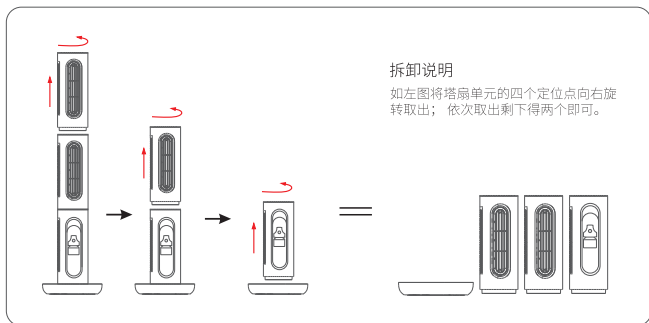

保养与储存

保养前先切断电源

1. 机体有油污时，必须清除干净，以免造成变色、破损。
2. 本机只需做一般性外部清洁保养。
3. 使用中性清洁剂擦拭，再用干净柔软的布擦净。
4. 切忌用水直接冲洗。
5. 忌用稀释剂、甲苯、酸性洗剂、油等擦拭，以免变色或变质。
6. 保养清洁，并按下图步骤拆卸后，放入收纳箱/袋中即可，或者原顺序装入包装箱子中，放置于干燥的地方妥善保管。

常见故障及排除

故障现象	常见问题原因	处理确认
不能开机	适配器没插上或接触不良	插上适配器保证接触良好
	未按开/关键	按下开/关键，使机器工作
	机体损坏	送至维修点维修
不能关机	机体损坏	送至维修点维修
电风扇启动时有异音	网罩是否变形触及风叶	送至维修点维修