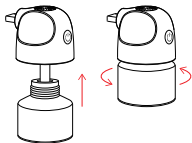

外形尺寸

使用说明

将底座、3个塔扇单元、遥控器从包装中取出，按下图1-3步骤安装。

将底座放置在平面上，然后将驱蚊单元的耦合器对准底座的耦合器后，通过底座与塔扇单元的四个定位点向左旋转固定。

将任意一个塔扇单元的耦合器对准驱蚊单元的耦合器然后通过塔扇单元的四个定位点向左旋转固定。

第三节塔扇单元依照第二步骤完成安装即可。

本产品的任何一个塔扇单元的出风口可安装在四个定位点的任何方向。

驱蚊功能说明

风扇底座插上适配器，按下底座或遥控上的开关键，开启风扇。

拧开驱蚊液盖子，把瓶子开口旋进驱蚊液发热器并拧紧。

把发热器的插头插入驱蚊单元的USB插口中，按下开关键即可。

遥控器说明

- 每触摸遥控器的功能键都伴有一声蜂鸣器提示音；
- 遥控器内置 3.7V 锂电池，可通过 Type C 接口充电。

☺ 摇头键 (0°-180°摇头)

风扇默认为不摇头，轻触 ☺ 键一下，风扇进入 60°摇头模式，此后每触摸 ☺ 键一下切换一个角度，对应摇头角度上方的指示灯亮，无任何操作 8 秒后，角度指示灯和显示器熄灭。摇头状态下触摸摇头键 3 秒，可取消摇头功能。