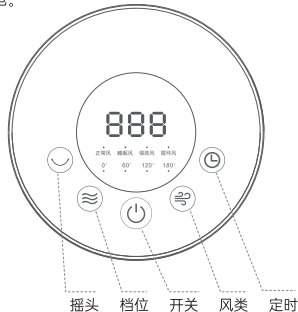

风扇底座插上适配器，按下底座或遥控上的开关键，开启风扇。

拧开驱蚊液盖子，把瓶子开口旋进驱蚊液发热器并拧紧。

把发热器的插头插入驱蚊单元的USB插口中，按下开关键即可。

遥控器说明

- 每触摸遥控器的功能键都伴有一声蜂鸣器提示音；
- 遥控器内置 3.7V 锂电池，可通过 Type C 接口充电。

☺ 摇头键 (0°-180°摇头)

风扇默认为不摇头，轻触 ☺ 键一下，风扇进入 60°摇头模式，此后每触摸 ☺ 键一下切换一个角度，对应摇头角度上方的指示灯亮，无任何操作 8 秒后，角度指示灯和显示器熄灭。摇头状态下触摸摇头键 3 秒，可取消摇头功能。

≈ 档位键 (1-12档)

调节风速大小，每触摸 ≈ 键一下，风速依照 1-2-3-4-5-6-7-8-9-10-11-12 档增大，同时，数显屏幕显示对应档位，当风速为 12 档时再次触摸 ≈ 键，风速将回到 1 档，以此循环。

⏻ 开关键 (开机-关机)

轻触 ⏻ 键，风扇开机，再次轻触 ⏻ 键，风扇关机，以此循环。

🌀 风类键 (正常风-睡眠风-强劲风-循环风)

触摸 🌀 键一下，风扇进入正常风模式，正常风对应的指示灯亮起；
触摸 🌀 键第二下，风扇进入睡眠风模式，睡眠风对应的指示灯亮起；
触摸 🌀 键第三下，风扇进入强劲风模式，强劲风对应的指示灯亮起；
触摸 🌀 键第四下，风扇进入循环风模式，循环风对应的指示灯亮起。

⌚ 定时键 (1~12小时)

设定定时关机，最大可设定 12 小时定时关机。开机默认状态为 0 小时，每触摸 ⌚ 键一下提升一小时，通过显示数字形式对应其设定时间。定时状态下触摸按键 3 秒，可取消定时功能。

遥控器

底盘按键说明

开关键

触摸 \odot 键一下，风扇开机，再次触摸 \odot 键，风扇关机，以此循环。

风类

触摸 \odot 键一下，风扇进入正常风模式， \blacktriangle 上方指示灯亮起；
触摸 \odot 键第二下，风扇进入睡眠风模式， \blacktriangleleft 上方指示灯亮起；
触摸 \odot 键第三下，风扇进入强劲风模式， \blackstar 上方指示灯亮起；
触摸 \odot 键第四下，风扇进入循环风模式， \circ 上方指示灯亮起。