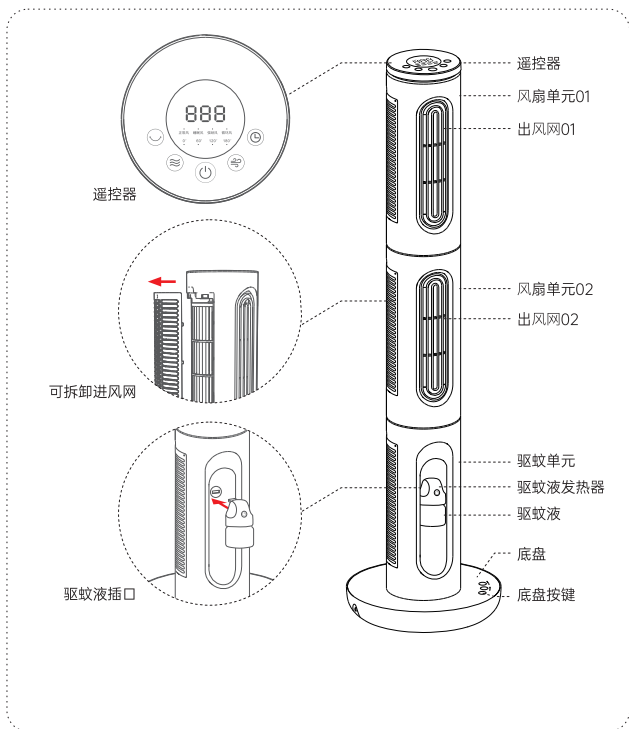

EDON 爱登

TOWER FAN

塔扇(循环空气魔方塔扇)-驱蚊款 E360P

使用说明书

非常感谢您购买本产品, 请仔细阅读使用说明书
请妥善保管保修卡, 使用前请仔细阅读安全注意事项

基本介绍

- 分段式设计:全新客户体验,机身拆除组合方便,可根据场景自由切换到适合的高度。
- 360°全方位送风:底座摇头分别有0°, 60°, 120°, 180°四种模式可供选择;模块化拼接组合可根据用户需求调整不同角度与高度,达到全方位广角送风。
- 轻松收纳/不占空间:单节风扇拆卸后,组合共同收纳,收纳后仅占用传统塔扇所用空间的三分之一。

技术参数

| | | | |
|------|----------------|-----------------|--------------------------------|
| 产品型号 | E360P | 产品名称 | 塔扇(循环空气魔方塔扇) |
| 产品货号 | 驱蚊款 | 额定电压 | 100-240V~ |
| 档位 | 12档切换 | 额定频率 | 50/60Hz |
| 额定功率 | 22W | | |
| 执行标准 | GB 4706.1-2005 | GB 4706.27-2008 | GB 17625.1-2012 GB 4343.1-2018 |

外形尺寸

使用说明

将底座、3个塔扇单元、遥控器从包装中取出，按下图1-3步骤安装。

将底座放置在平面上，然后将驱蚊单元的耦合器对准底座的耦合器后，通过底座与塔扇单元的四个定位点向左旋转固定。

将任意一个塔扇单元的耦合器对准驱蚊单元的耦合器然后通过塔扇单元的四个定位点向左旋转固定。

第三节塔扇单元依照第二步骤完成安装即可。

本产品的任何一个塔扇单元的出风口可安装在四个定位点的任何方向。

驱蚊功能说明

风扇底座插上适配器，按下底座或遥控上的开关键，开启风扇。

拧开驱蚊液盖子，把瓶子开口旋进驱蚊液发热器并拧紧。

把发热器的插头插入驱蚊单元的USB插口中，按下开关键即可。

遥控器说明

- 每触摸遥控器的功能键都伴有一声蜂鸣器提示音；
- 遥控器内置 3.7V 锂电池，可通过 Type C 接口充电。

☺ 摇头键 (0°-180°摇头)

风扇默认为不摇头，轻触 ☺ 键一下，风扇进入 60°摇头模式，此后每触摸 ☺ 键一下切换一个角度，对应摇头角度上方的指示灯亮，无任何操作 8 秒后，角度指示灯和显示器熄灭。摇头状态下触摸摇头键 3 秒，可取消摇头功能。