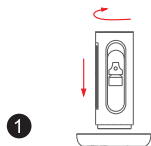

外形尺寸

使用说明

将底座、3个塔扇单元、遥控器从包装中取出，按下图1-3步骤安装。

将底座放置在平面上，然后将驱蚊单元的耦合器对准底座的耦合器后，通过底座与塔扇单元的四个定位点向左旋转固定。

将任意一个塔扇单元的耦合器对准驱蚊单元的耦合器然后通过塔扇单元的四个定位点向左旋转固定。

第三节塔扇单元依照第二步骤完成安装即可。

本产品的任何一个塔扇单元的出风口可安装在四个定位点的任何方向。

驱蚊功能说明